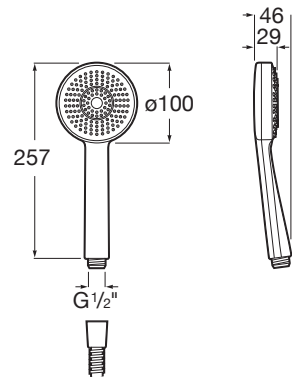

CARACTERÍSTICAS

Caudal Aquair (l/min a 3 bares): 8

Diámetro (mm): 100

Forma: Circular

Limitador de caudal

Número de funciones: 3

STELLA

Ducha de mano con 3 funciones (caudal 8 L/min)

PVPR (IVA INCLUIDO)

50,21 €

DIBUJOS TÉCNICOS

EasyClean ®

Stella

Inspirada en los elementos básicos de la naturaleza, proporciona una estética de líneas sencillas, puras y contemporáneas. Disponible en una amplia gama de soluciones.